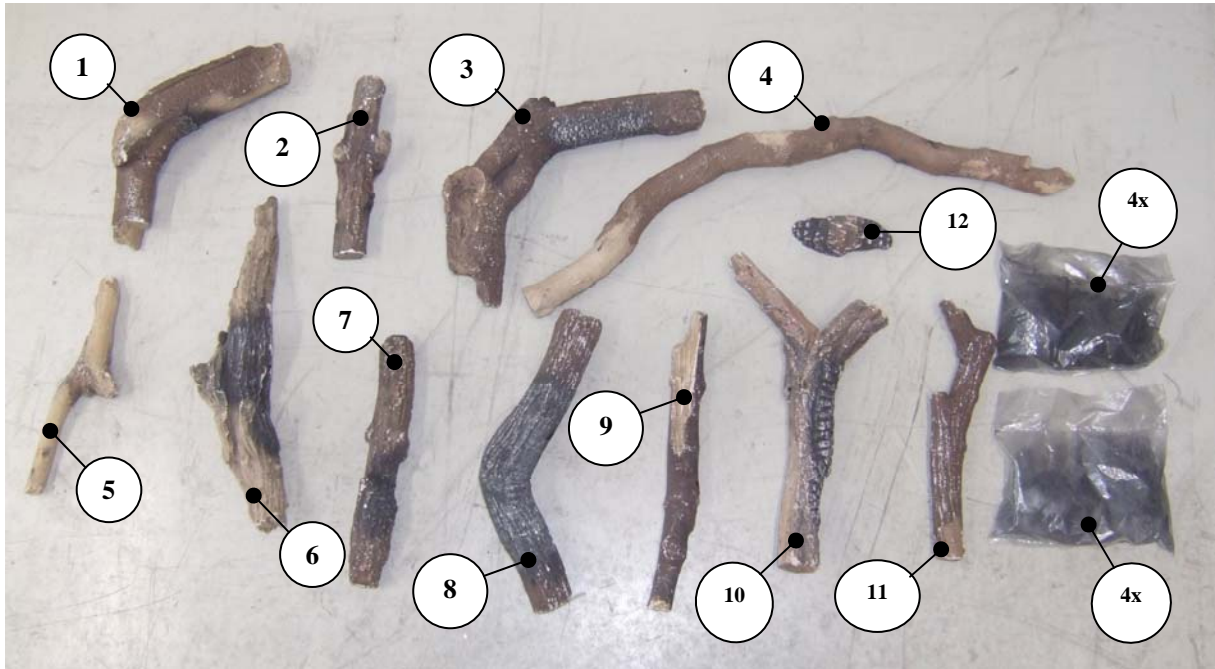

Aspect Premium XL RD / ST

Aspect Premium XL RD / ST

Waakvlam niet afdekken!

Don't cover the pilot flame!

Zündflame nicht abdecken!

Ne pas bâchent la veilleuse!

No tapar la llamapiloto!

Vågeblusset må IKKE tildækkes!

Pilot Alevini Kaplamayın!

Ikke dekk til pilot flammen!

Nenosegt dežūrdegli!

Ekki hylja rafkveikjuna!

Per nessuna ragione coprire il pilota!

www.faber.nl - info@faber.nl

Saturnus 8 NL - 8448 CC Heerenveen

Postbus 219 NL - 8440 AE Heerenveen